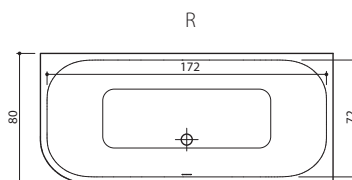

Cannero R/L

- 180 x 80 x 60 cm / 290 l / 100 kg
- Hinta, valkoinen: 3 429,-
- Valkoinen
- Väriallinen