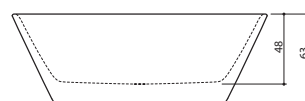

1. Mondo
2. 174 x 79 x 63 cm / 260 l / 105 kg
   - Valkoinen
   - Värillinen