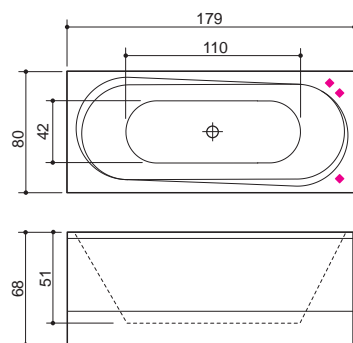

PANEL+

STILO

150; 160; 170

Mitat / Vesitilavuus:

Stilo 150: 149 x 70 x 64 cm / 205 l

Stilo 160: 159 x 70 x 65 cm / 230 l

Stilo 170: 169 x 75 x 67 cm / 260 l

	150	160	170
Kylpyamme	✓	✓	✓
Soft	✓	✓	✓
Comfort 1	✓	✓	✓
Comfort 2	✓	✓	✓
Luxury	✓	✓	✓
Luxury Dual	-	-	-
Slimline Hydro	✓	✓	✓

Tekniset ja tilausohjeet: sivu 52
Asennusohjeet: www.laattapiste.fi

PANEL+

STILO

180

Mitat / Vesitilavuus:
Stilo 180: 179 x 80 x 68 cm / 250 l

Tekniset ja tilausohjeet: sivu 52
 Asennusohjeet: www.laattapiste.fi

	180
Kylpyamme	✓
Soft	✓
Comfort 1	✓
Comfort 2	✓
Luxury	✓
Luxury Dual	✓
Slimline Hydro	✓

PANEL+

FORMA

Mitat / Vesitilavuus:
Forma: 179 x 80 x 68 cm / 235 l

	Forma
Kylpyamme	✓
Soft	✓
Comfort 1	✓
Comfort 2	✓
Luxury	✓
Luxury Dual	✓
Slimline Hydro	✓

Tekniset ja tilausohjeet: sivu 53
 Asennusohjeet: www.laattapiste.fi

PANEL+

AVEO

Mitat / Vesitilavuus:
Aveo: 188 x 89 x 70 cm / 300 l

Tekniset ja tilausohjeet: sivu 53
 Asennusohjeet: www.laattapiste.fi

	Aveo
Kylpyamme	✓
Soft	✓
Comfort 1	✓
Comfort 2	✓
Luxury	✓
Luxury Dual	✓
Slimline Hydro	✓