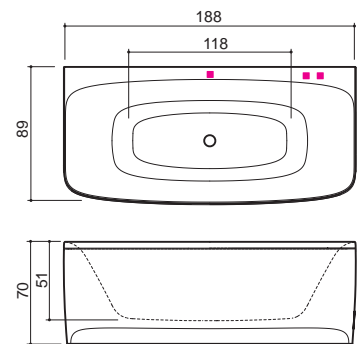

Ilmoita tilattaessa seuraavat tiedot:

- Ammeen nimi ja mitat
- Järjestelmä
- Paneelin sijoittelukoodi (huomioi, että viemärin paikka määräytyy koodin mukaan)
- Hanan sijoittelukoodi
- Lisätarvikkeet