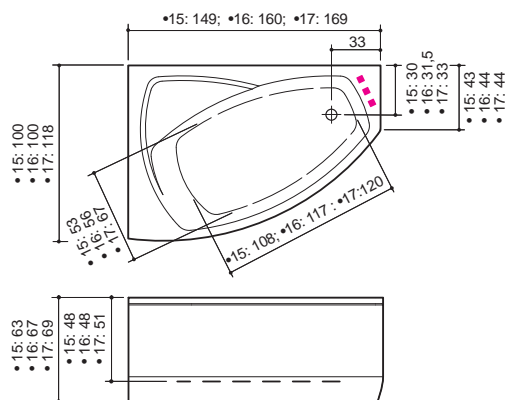

Tekniset ja tilausohjeet: sivu 54
Asennusohjeet: www.laattapistefi

PANEL+

AURA

150; 160; 170

Mitat / Vesitilavuus:
Aura 150: 149 x 100 x 63 cm / 230 l
Aura 160: 160 x 100 x 67 cm / 300 l
Aura 170: 169 x 118 x 69 cm / 335 l