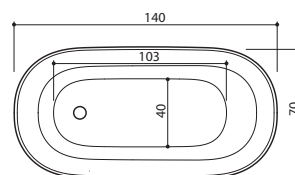

DANUBE

130, 140, 155

- Danube 130
 • 130 x 70 x 61 cm / 190 l / 75 kg
 • Valkoinen
 • Värillinen

- Danube 140
 • 140 x 70 x 62 cm / 215 l / 90 kg
 • Valkoinen
 • Värillinen

- Danube 155
 • 154 x 71 x 65 cm / 240 l / 100 kg
 • Valkoinen
 • Värillinen