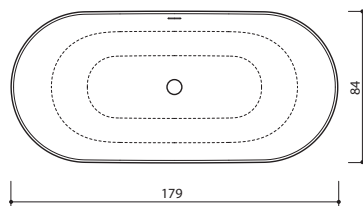

Stresa 180

- 179 x 84 x 63 cm / 335 l / 115 kg
- Valkoinen
- Värillinen

XONYX™
SOLID SURFACE

BAVENO

- Baveno
- 168 x 75 x 64 cm / 250 l / 135 kg
 - Valkoinen
 - Värillinen

• Asennusohjeet: www.laattapiste.fi

XONYX™
SOLID SURFACE

OMEGNA

- Omegna
• 169 x 79 x 63 cm / 255 l / 100 kg
• Valkoinen
• Värillinen

XONYX™
SOLID SURFACE

PALLANZA

L

W

R