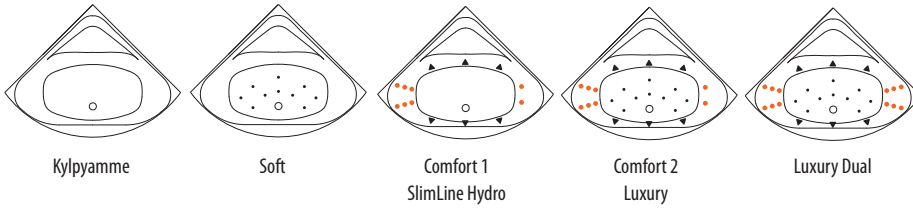

GALA 140 / 150

JÄRJESTELMÄT

SELKÄHIERONNAN VAIHTOEHDOT

BL - selkähieronta
vasemmalla (vakiona)

BR - selkähieronta
oikealla

LISÄTARVIKKEET

(katso sivu 50)

H1,5