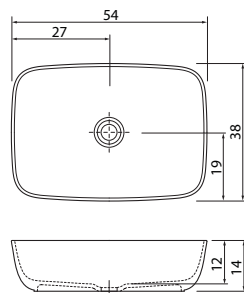

VARENNA

54 x 38 x 14 cm