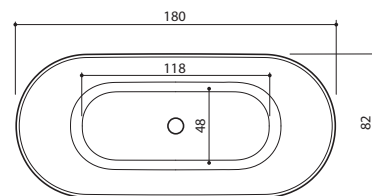

Base W

- 170 x 75 x 63 cm / 250 l / 105 kg

- Tuote sisältää yhden etupaneelin ja yhden sivupaneelin.

- Asennusohjeet: www.laattapiste.fi

MDF-LEVYSTÄ VALMISTETUN PANEELIN VÄRIVAIHTOEHDOT

PANEELIN SIJOITTELUKOODIT

XONYX™
SOLID SURFACE

EURA

160, 180

Eura 160

- 157 x 72 x 61 cm / 210 l / 95 kg
- Valkoinen
- Värillinen

Eura 180

- 180 x 82 x 63 cm / 290 l / 115 kg
- Valkoinen
- Värillinen

XONYX™
SOLID SURFACE