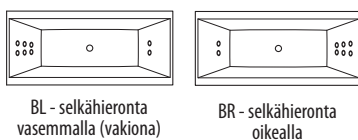

SELKÄHIERONNAN VAIHTOEHDOT