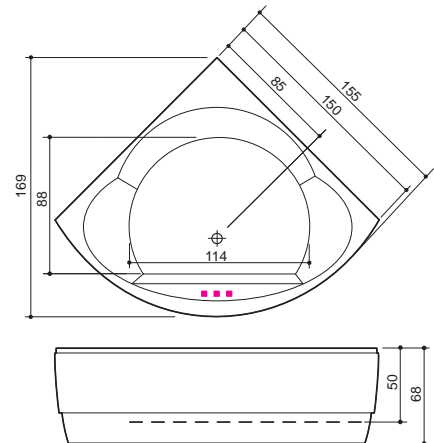

PLAZA

JÄRJESTELMÄT

LISÄTARVIKKEET

(katso sivu 50)

H1,5

HUOM! Ohjauspaneeli sijoitetaan ammeen pitkälle sivulle, jonka yli nouseaan ammeeseen.

Ilmoita tilattaessa seuraavat tiedot:

- Ammeen nimi ja mitat
- Järjestelmä
- Paneelin sijoittelukoodi (huomioi, että viemärin paikka määräytyy koodin mukaan)
- Hanan sijoittelukoodi
- Lisätarvikkeet