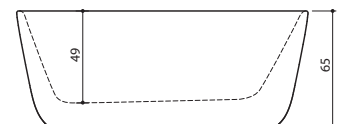

DANUBE

130, 140, 155

- Danube 130
 • 130 x 70 x 61 cm / 190 l / 75 kg
 • Valkoinen
 • Värillinen

- Danube 140
 • 140 x 70 x 62 cm / 215 l / 90 kg
 • Valkoinen
 • Värillinen

- Danube 155
 • 154 x 71 x 65 cm / 240 l / 100 kg
 • Valkoinen
 • Värillinen