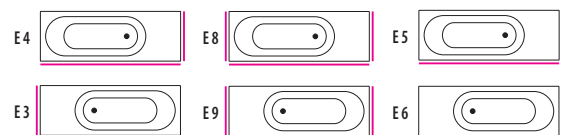

PANEELIN SIOITTELUKODIT

• Asennusohjeet: www.laattapiste.fi