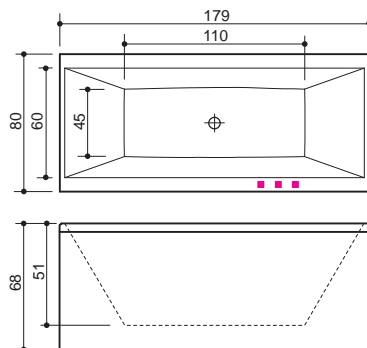

FORMA

Mitat / Vesitilavuus:
Forma: 179 x 80 x 68 cm / 235 l