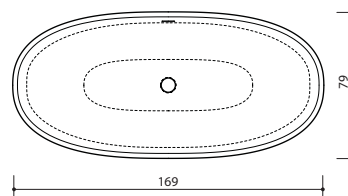

Stresa 180

- 179 x 84 x 63 cm / 335 l / 115 kg
- Valkoinen
- Värillinen

XONYX™
SOLID SURFACE

BAVENO

- Baveno
- 168 x 75 x 64 cm / 250 l / 135 kg
 - Valkoinen
 - Värillinen

• Asennusohjeet: www.laattapiste.fi

XONYX™
SOLID SURFACE

OMEGNA

- Omegna
• 169 x 79 x 63 cm / 255 l / 100 kg
• Valkoinen
• Värillinen

XONYX™
SOLID SURFACE

PALLANZA

L

W

R