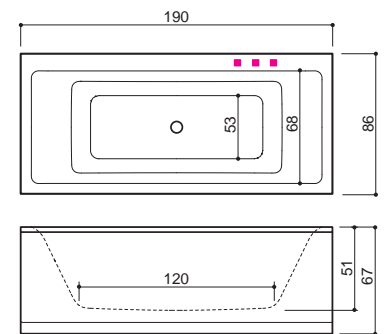

WEGA 150 / 160 / 170 / 180

JÄRJESTELMÄT

• 15: 149 • 17: 169
• 16: 159 • 18: 179

PANEELEIDEN SIOITTELUKODIT (SISÄLTYY AMMEEN HINTAAN)

LISÄTARVIKKEET

(katso sivu 50)

H1,5

HUOM! Ohjauspaneeli sijoitetaan ammeen pitkälle sivulle, jonka yli nouseaan ammeeseen.

Ilmoita tilattaessa seuraavat tiedot:

- Ammeen nimi ja mitat
- Järjestelmä
- Paneelin sijoittelukoodi (huomioi, että viemärin paikka määräytyy koodin mukaan)
- Hanan sijoittelukoodi
- Lisätarvikkeet

HANAN SIOITTELUKODIT

WEGA 190

JÄRJESTELMÄT

PANEELEIDEN SIOITTELUKODIT (SISÄLTYY AMMEEN HINTAAN)

HANAN SIOITTELUKODIT

LISÄTARVIKKEET

(katso sivu 50)

H1,5

HUOM! Ohjauspaneeli sijoitetaan ammeen pitkälle sivulle, jonka yli nouseaan ammeeseen.

Ilmoita tilattaessa seuraavat tiedot:

- Ammeen nimi ja mitat
- Järjestelmä
- Paneelin sijoittelukoodi (huomioi, että viemärin paikka määräytyy koodin mukaan)
- Hanan sijoittelukoodi
- Lisätarvikkeet

SELKÄHIERONNAN VAIHTOEHDOT