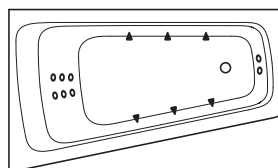

PANEELIN SIOITTELUKODIT

• Asennusohjeet: www.laattapiste.fi

KYLPYAMME

VESIHIERONTA-AMME

XONYX™
SOLID SURFACE

PLANO PLANO HYDRO

Plano

• 171 x 101/65 x 67 cm / 290 l / 75 kg

Plano Hydro

• 171 x 101/65 x 67 cm / 290 l / 100 kg

Huom. Plano Hydro sisältää SlimLine Hydro -hierontajärjestelmän.

Tuote sisältää etupaneelin.

PANEELIN SIOITTELUKODIT

L

R

ETUPANEELIN VÄRIT