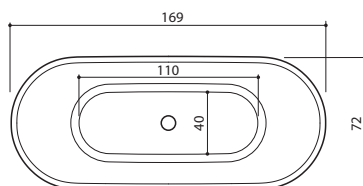

SOGNE

1. Sogne
   • 169 x 72 x 64 cm / 250 l / 110 kg
   • Valkoinen
   • Värillinen