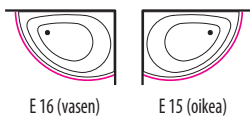

PANEELEIDEN SIOITTELUKOODIT (SISÄLTYY AMMEEN HINTAAN)

LISÄTARVIKKEET

(katso sivu 54)

H1,5

HUOM! Ohjauspaneeli sijoitetaan ammeen pitkälle sivulle, jonka yli nouseaan ammeeseen.

Ilmoita tilattaessa seuraavat tiedot:

- Ammeen nimi ja mitat
- Järjestelmä
- Paneelin sijoittelukoodi (huomioi, että viemärin paikka määräytyy koodin mukaan)
- Hanan sijoittelukoodi
- Lisätarvikkeet