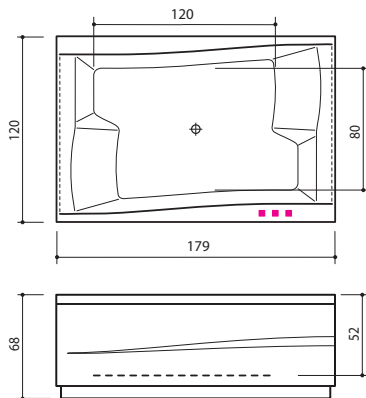

Tekniset ja tilausohjeet: sivu 52
Asennusohjeet: www.laattapiste.fi

PANEL+

STILO

180

Mitat / Vesitilavuus:
Stilo 180: 179 x 80 x 68 cm / 250 l

Tekniset ja tilausohjeet: sivu 52
 Asennusohjeet: www.laattapiste.fi

Tekniset ja tilausohjeet: sivu 53
 Asennusohjeet: www.laattapiste.fi

PANEL+

AVEO

Mitat / Vesitilavuus:
Aveo: 188 x 89 x 70 cm / 300 l

Tekniset ja tilausohjeet: sivu 53
 Asennusohjeet: www.laattapiste.fi

	Aveo
Kylpyamme	✓
Soft	✓
Comfort 1	✓
Comfort 2	✓
Luxury	✓
Luxury Dual	✓
Slimline Hydro	✓

MARE

Mitat / Vesitilavuus:
Mare: 179 x 120 x 68 cm / 535 l

Tekniset ja tilausohjeet: sivu 54
 Asennusohjeet: www.laattapiste.fi

	Mare
Kylpyamme	✓
Soft	-
Comfort 1	✓
Comfort 2	✓
Luxury	✓
Luxury Dual	✓
Slimline Hydro	✓