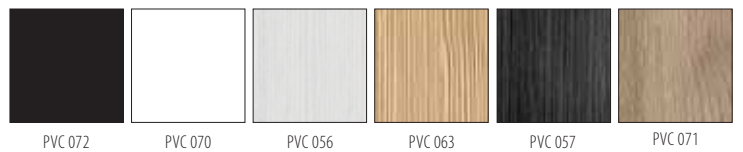

PANEELIN SIOITTELUKOODIT

XONYX™
SOLID SURFACE

SEINE 210

Seine 210
• 209 x 80 x 61cm / 260 l / 145 kg

• Tuote sisältää yhden etupaneelin ja yhden sivupaneelin.

MDF-LEVYSTÄ VALMISTETUN PANEELIN VÄRIVAIHTOEHDOT