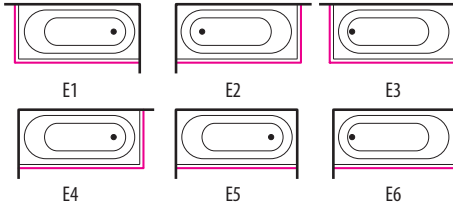

PANEELEIDEN SIOITTELUKOODIT (SISÄLTYY AMMEEN HINTAAN)