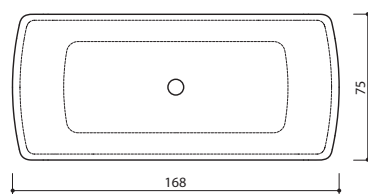

Stresa 180

- 179 x 84 x 63 cm / 335 l / 115 kg
- Valkoinen
- Värillinen

XONYX™
SOLID SURFACE

BAVENO

- Baveno
- 168 x 75 x 64 cm / 250 l / 135 kg
 - Valkoinen
 - Värillinen

• Asennusohjeet: www.laattapiste.fi

XONYX™
SOLID SURFACE

OMEGNA

- Omegna
• 169 x 79 x 63 cm / 255 l / 100 kg
• Valkoinen
• Värillinen

XONYX™
SOLID SURFACE

PALLANZA

L

W

R