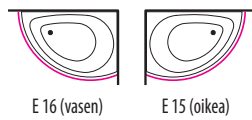

PANEELEIDEN SIOITTELUKOODIT (SISÄLTYY AMMEEN HINTAAN)

LISÄTARVIKKEET

(katso sivu 50)

H1,5

HUOM! Ohjauspaneeli sijoitetaan ammeen pitkälle sivulle, jonka yli nouseaan ammeeseen.

Ilmoita tilattaessa seuraavat tiedot:

- Ammeen nimi ja mitat
- Järjestelmä
- Paneelin sijoittelukoodi (huomioi, että viemärin paikka määräytyy koodin mukaan)
- Hanan sijoittelukoodi
- Lisätarvikkeet