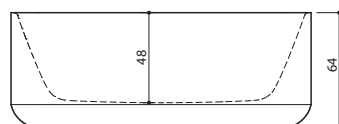

TIBER 160

Tiber 160

- 159 x 71 x 64 cm / 260 l / 95 kg
- Valkoinen
- Värillinen