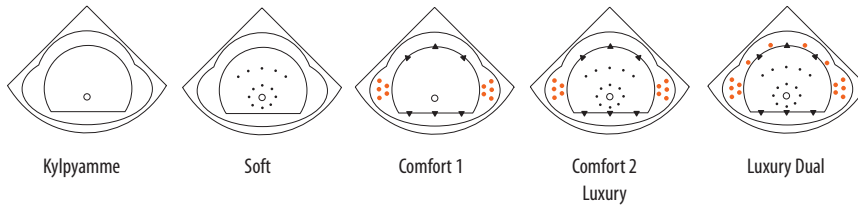

PLAZA

JÄRJESTELMÄT

LISÄTARVIKKEET

(katso sivu 50)

H1,5

HUOM! Ohjauspaneeli sijoitetaan ammeen pitkälle sivulle, jonka yli nouseaan ammeeseen.

Ilmoita tilattaessa seuraavat tiedot:

- Ammeen nimi ja mitat
- Järjestelmä
- Paneelin sijoittelukoodi (huomioi, että viemärin paikka määräytyy koodin mukaan)
- Hanan sijoittelukoodi
- Lisätarvikkeet