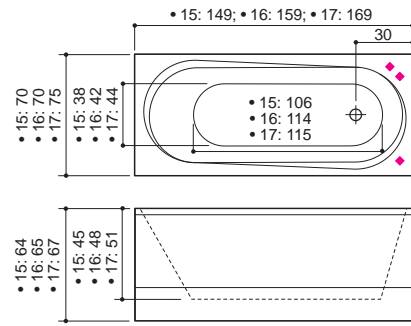

STILO 150 / 160 / 170

JÄRJESTELMÄT