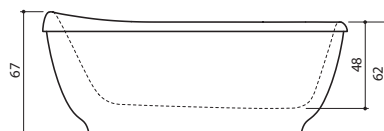

XONYX™
SOLID SURFACE

MONDO

- Mondo
- 174 x 79 x 63 cm / 260 l / 105 kg
 - Valkoinen
 - Värillinen

XONYX™
SOLID SURFACE

CREDO

Credo

- 167 x 74 x 67/62 cm / 230 l / 100 kg
- Valkoinen
- Värillinen

XONYX™
SOLID SURFACE