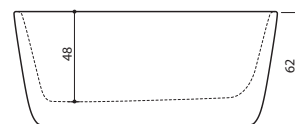

DANUBE

130, 140, 155

- Danube 130
 • 130 x 70 x 61 cm / 190 l / 75 kg
 • Valkoinen
 • Värillinen

- Danube 140
 • 140 x 70 x 62 cm / 215 l / 90 kg
 • Valkoinen
 • Värillinen

- Danube 155
 • 154 x 71 x 65 cm / 240 l / 100 kg
 • Valkoinen
 • Värillinen