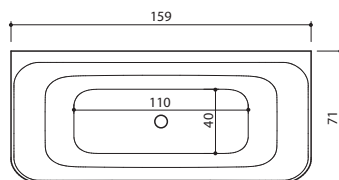

TIBER 160

Tiber 160

- 159 x 71 x 64 cm / 260 l / 95 kg
- Valkoinen
- Värillinen