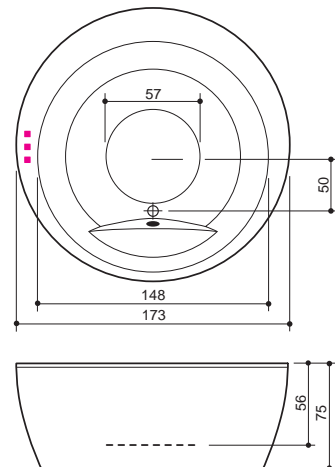

- Ammeen nimi ja mitat
- Järjestelmä
- Paneelin sijoittelukoodi (huomioi, että viemärin paikka määräytyy koodin mukaan)
- Hanan sijoittelukoodi
- Lisätarvikkeet

SYMPHONY XL

JÄRJESTELMÄT

Kylpyamme

Luxury
Luxury Dual