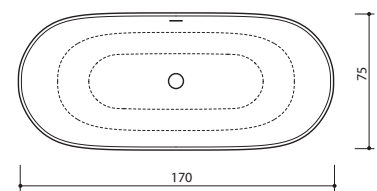

Stresa 180

- 179 x 84 x 63 cm / 335 l / 115 kg
- Valkoinen
- Värillinen

XONYX™
SOLID SURFACE

BAVENO

- Baveno
- 168 x 75 x 64 cm / 250 l / 135 kg
 - Valkoinen
 - Värillinen

• Asennusohjeet: www.laattapiste.fi