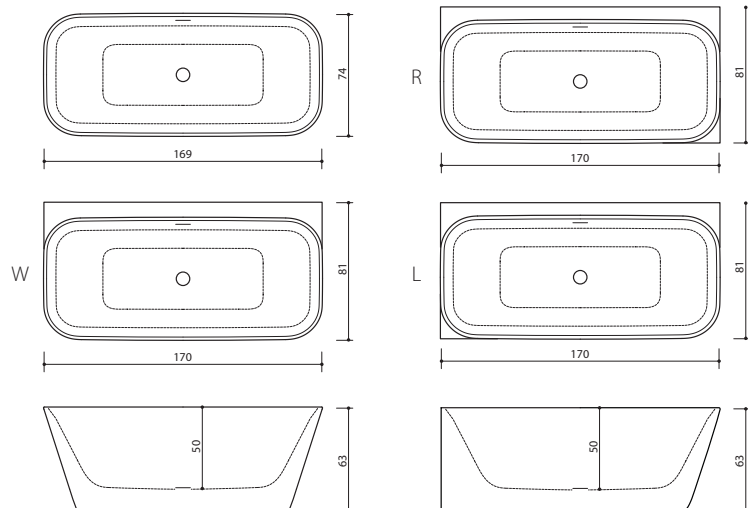

PALLANZA

L

W

R

1. Pallanza
   • 169 x 75 x 63 cm / 270 l / 110 kg
   • Valkoinen
   • Värillinen

1. Pallanza W
   • 169 x 84 x 63 cm / 270 l / 125 kg
   • Valkoinen
   • Värillinen

1. Pallanza L/R
   • 170 x 81 x 63 cm / 270 l / 110 kg
   • Valkoinen
   • Värillinen

• Asennusohjeet: www.laattapiste.fi