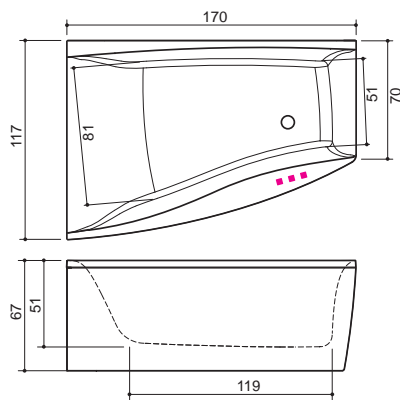

COMBI

Mitat / Vesitilavuus:
Combi: 170 x 117 x 67 cm / 380 l