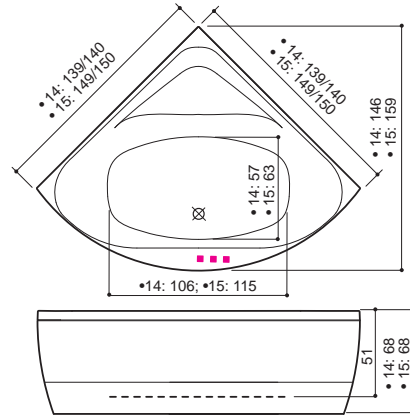

GALA 140 / 150

JÄRJESTELMÄT

SELKÄHIERONNAN VAIHTOEHDOT

BL - selkähieronta
vasemmalla (vakiona)

BR - selkähieronta
oikealla

LISÄTARVIKKEET

(katso sivu 50)

H1,5