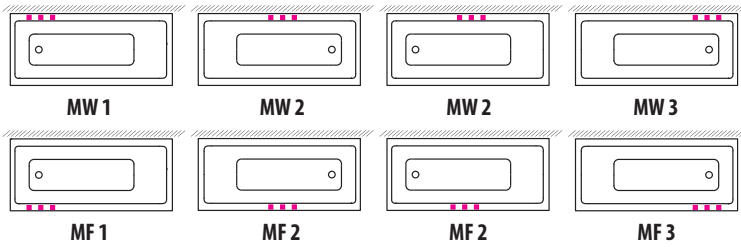

HANAN SIOITTELUKODIT