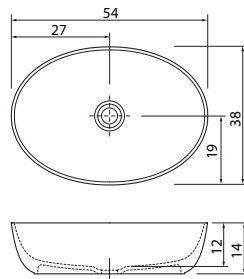

Valkoinen
Värillinen

LARIO

› Ø 41 x 14 cm

Valkoinen
Värillinen

XONYX™

LECCO

54 x 38 x 14 cm

DOGNO