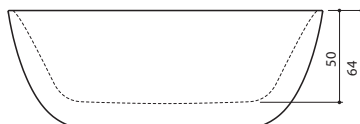

SOGNE

1. Sogne
   • 169 x 72 x 64 cm / 250 l / 110 kg
   • Valkoinen
   • Värillinen