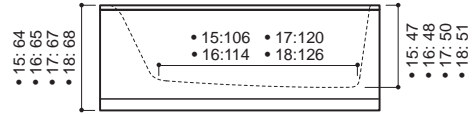

PANEELEIDEN SIOITTELUKODIT (SISÄLTYY AMMEEN HINTAAN)