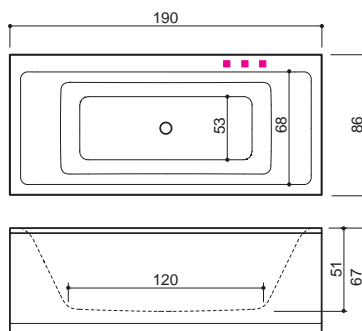

PANEL+

WEGA

150; 160; 170; 180

Mitat / Vesitilavuus:

Wega 150: 149 x 70 x 64 cm / 190 l

Wega 160: 159 x 70 x 65 cm / 210 l

Wega 170: 169 x 75 x 67 cm / 265 l

Wega 180: 179 x 80 x 68 cm / 300 l

PANEL+

WEGA

190

Mitat / Vesitilavuus:
Wega 190: 190 x 86 x 67 cm / 330 l

Tekniset ja tilausohjeet: sivu 51
 Asennusohjeet: www.laattapiste.fi

	190
Kylpyamme	✓
Soft	✓
Comfort 1	✓
Comfort 2	✓
Luxury	✓
Luxury Dual	✓
Slimline Hydro	✓