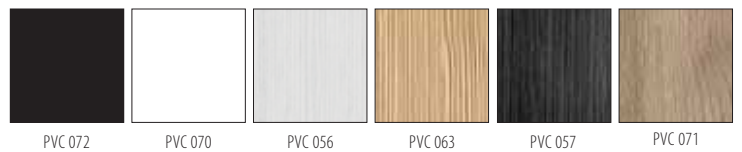

PANEELIN SIOITTELUKOODIT

XONYX™
SOLID SURFACE

SEINE 210

Seine 210
• 209 x 80 x 61cm / 260 l / 145 kg

• Tuote sisältää yhden etupaneelin ja yhden sivupaneelin.

MDF-LEVYSTÄ VALMISTETUN PANEELIN VÄRIVAIHTOEHDOT