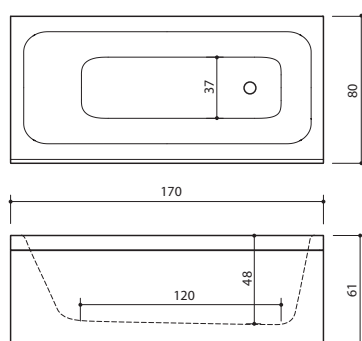

XONYX™
SOLID SURFACE

MONDO

- Mondo
- 174 x 79 x 63 cm / 260 l / 105 kg
 - Valkoinen
 - Värillinen

XONYX™
SOLID SURFACE

CREDO

Credo

- 167 x 74 x 67/62 cm / 230 l / 100 kg
- Valkoinen
- Värillinen

XONYX™
SOLID SURFACE

COSMO

Cosmo
• 182 x 86 x 80/64 cm / 250 l / 135 kg

XONYX™
SOLID SURFACE

SEINE 170

Seine 170
• 170 x 80 x 61 cm / 260 l / 100 kg

• Tuote sisältää yhden etupaneelin ja yhden sivupaneelin.

MDF-LEVYSTÄ VALMISTETUN PANEELIN VÄRIVAIHTOEHDOT

PANEELIN SIOITTELUKOODIT

XONYX™
SOLID SURFACE

SEINE 210

Seine 210
• 209 x 80 x 61cm / 260 l / 145 kg

• Tuote sisältää yhden etupaneelin ja yhden sivupaneelin.

MDF-LEVYSTÄ VALMISTETUN PANEELIN VÄRIVAIHTOEHDOT