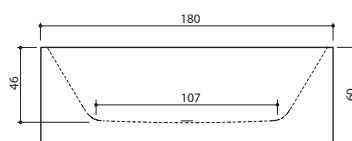

Cannero R/L

- 180 x 80 x 60 cm / 290 l / 100 kg
- Hinta, valkoinen: 3 429,-
- Valkoinen
- Väriallinen