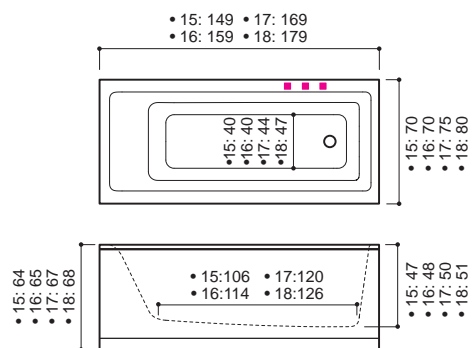

PANEL+

WEGA

150; 160; 170; 180

Mitat / Vesitilavuus:

Wega 150: 149 x 70 x 64 cm / 190 l

Wega 160: 159 x 70 x 65 cm / 210 l

Wega 170: 169 x 75 x 67 cm / 265 l

Wega 180: 179 x 80 x 68 cm / 300 l