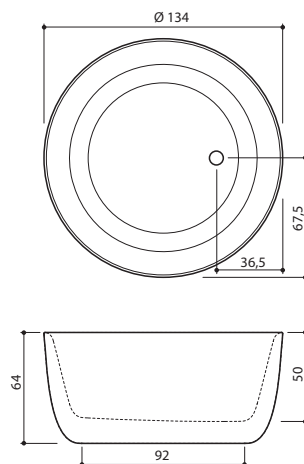

ALLORA

1. Allora
2. Ø 134 x 64 cm / 400 l / 130 kg
   - Valkoinen
   - Värillinen