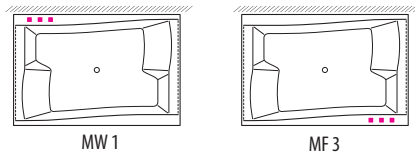

HANAN SIOITTELUKOODIT

LISÄTARVIKKEET

(katso sivu 50)

H1,5

HUOM! Ohjauspaneeli sijoitetaan ammeen pitkälle sivulle, jonka yli nouseaan ammeeseen.

Ilmoita tilattaessa seuraavat tiedot:

- Ammeen nimi ja mitat
- Järjestelmä
- Paneelin sijoittelukoodi (huomioi, että viemärin paikka määräytyy koodin mukaan)
- Hanan sijoittelukoodi
- Lisätarvikkeet