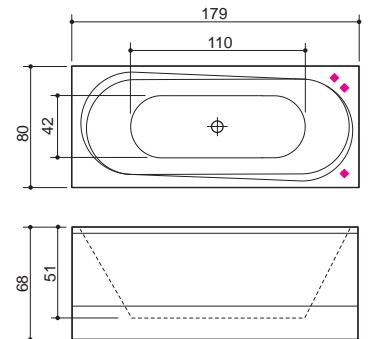

STILO 180

JÄRJESTELMÄT

PANEELEIDEN SIOITTELUKOODIT (SISÄLTYY AMMEEN HINTAAN)

HANAN SIOITTELUKOODIT

SELKÄHIERONNAN VAIHTOEHDOT

BL - selkähieronta vasemmalla (vakiona)

BR - selkähieronta oikealla

LISÄTARVIKKEET

(katso sivu 50)

H1,5

HUOM! Ohjauspaneeli sijoitetaan ammeen pitkälle sivulle, jonka yli nouseaan ammeeseen.

Ilmoita tilattaessa seuraavat tiedot:

- Ammeen nimi ja mitat
- Järjestelmä
- Paneelin sijoittelukoodi (huomioi, että viemärin paikka määräytyy koodin mukaan)
- Hanan sijoittelukoodi
- Lisätarvikkeet