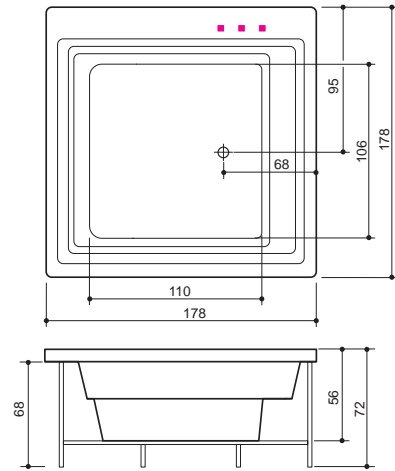

Q ROOM

JÄRJESTELMÄT

Kylpyamme

Luxury Dual

LISÄTARVIKKEET

(katso sivu 50)

H1,5

Ilmoita tilattaessa seuraavat tiedot: