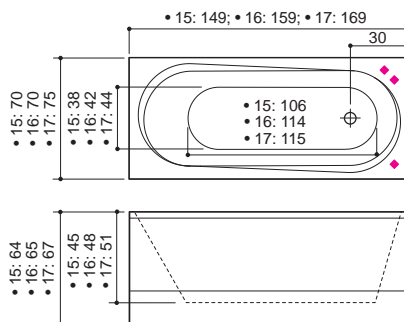

PANEL+

STILO

150; 160; 170

Mitat / Vesitilavuus:

Stilo 150: 149 x 70 x 64 cm / 205 l

Stilo 160: 159 x 70 x 65 cm / 230 l

Stilo 170: 169 x 75 x 67 cm / 260 l

	150	160	170
Kylpyamme	✓	✓	✓
Soft	✓	✓	✓
Comfort 1	✓	✓	✓
Comfort 2	✓	✓	✓
Luxury	✓	✓	✓
Luxury Dual	-	-	-
Slimline Hydro	✓	✓	✓

Tekniset ja tilausohjeet: sivu 52
Asennusohjeet: www.laattapiste.fi

PANEL+

STILO

180

Mitat / Vesitilavuus:
Stilo 180: 179 x 80 x 68 cm / 250 l

Tekniset ja tilausohjeet: sivu 52
 Asennusohjeet: www.laattapiste.fi