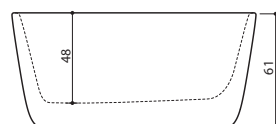

DANUBE

130, 140, 155

- Danube 130
 • 130 x 70 x 61 cm / 190 l / 75 kg
 • Valkoinen
 • Värillinen

- Danube 140
 • 140 x 70 x 62 cm / 215 l / 90 kg
 • Valkoinen
 • Värillinen

- Danube 155
 • 154 x 71 x 65 cm / 240 l / 100 kg
 • Valkoinen
 • Värillinen