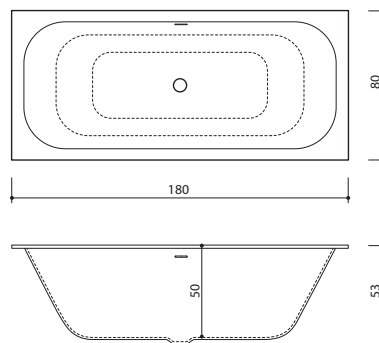

PANEELIN SIOITTELUKODIT

• Asennusohjeet: www.laattapiste.fi

KYLPYAMME

VESIHIERONTA-AMME

XONYX™
SOLID SURFACE

PLANO PLANO HYDRO

Plano

• 171 x 101/65 x 67 cm / 290 l / 75 kg

Plano Hydro

• 171 x 101/65 x 67 cm / 290 l / 100 kg

Huom. Plano Hydro sisältää SlimLine Hydro -hierontajärjestelmän.

Tuote sisältää etupaneelin.

PANEELIN SIOITTELUKODIT

L

R

ETUPANEELIN VÄRIT

Valkoinen
(vakiona)

Musta

XONYX™
SOLID SURFACE

Uutuus

ARONA

Arona
• 180 x 80 x 65 cm / 300 l / 65 kg

• Asennusohjeet: www.laattapiste.fi

KULHOALTAAT

LECCO

› 54 x 38 x 14 cm

Valkoinen
Värillinen

DOGNO

› 56 x 36 x 14 cm

Valkoinen
Värillinen

VARENNA

› 54 x 38 x 14 cm