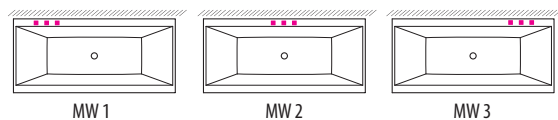

WEGA 190

JÄRJESTELMÄT

PANEELEIDEN SIOITTELUKODIT (SISÄLTYY AMMEEN HINTAAN)

HANAN SIOITTELUKODIT

LISÄTARVIKKEET

(katso sivu 50)

H1,5

HUOM! Ohjauspaneeli sijoitetaan ammeen pitkälle sivulle, jonka yli nouseaan ammeeseen.