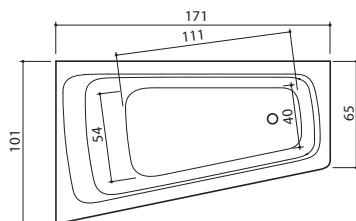

PANEELIN SIOITTELUKOODIT

XONYX™
SOLID SURFACE

SEINE 210

Seine 210
• 209 x 80 x 61cm / 260 l / 145 kg

• Tuote sisältää yhden etupaneelin ja yhden sivupaneelin.

MDF-LEVYSTÄ VALMISTETUN PANEELIN VÄRIVAIHTOEHDOT

PANEELIN SIOITTELUKODIT

• Asennusohjeet: www.laattapiste.fi

KYLPYAMME

VESIHIERONTA-AMME

XONYX™
SOLID SURFACE

PLANO PLANO HYDRO

Plano

• 171 x 101/65 x 67 cm / 290 l / 75 kg

Plano Hydro

• 171 x 101/65 x 67 cm / 290 l / 100 kg

Huom. Plano Hydro sisältää SlimLine Hydro -hierontajärjestelmän.

Tuote sisältää etupaneelin.

PANEELIN SIOITTELUKODIT

L

R

ETUPANEELIN VÄRIT