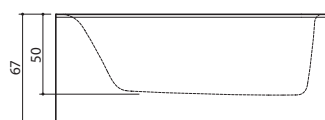

PANEELIN SIOITTELUKOODIT

XONYX™
SOLID SURFACE

SEINE 210

Seine 210
• 209 x 80 x 61cm / 260 l / 145 kg

• Tuote sisältää yhden etupaneelin ja yhden sivupaneelin.

MDF-LEVYSTÄ VALMISTETUN PANEELIN VÄRIVAIHTOEHDOT

PANEELIN SIOITTELUKODIT

• Asennusohjeet: www.laattapiste.fi

KYLPYAMME

VESIHIERONTA-AMME

XONYX™
SOLID SURFACE

PLANO PLANO HYDRO

Plano

• 171 x 101/65 x 67 cm / 290 l / 75 kg

Plano Hydro

• 171 x 101/65 x 67 cm / 290 l / 100 kg

Huom. Plano Hydro sisältää SlimLine Hydro -hierontajärjestelmän.

Tuote sisältää etupaneelin.

PANEELIN SIOITTELUKODIT

L

R

ETUPANEELIN VÄRIT