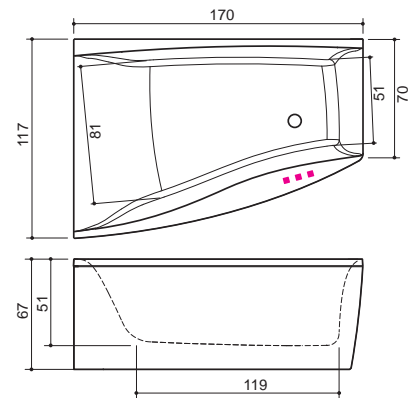

LISÄTARVIKKEET

(katso sivu 50)

H1,5

HUOM! Ohjauspaneeli sijoitetaan ammeen pitkälle sivulle, jonka yli nouseaan ammeeseen.

Ilmoita tilattaessa seuraavat tiedot:

- Ammeen nimi ja mitat
- Järjestelmä
- Paneelin sijoittelukoodi (huomioi, että viemärin paikka määräytyy koodin mukaan)
- Hanan sijoittelukoodi
- Lisätarvikkeet