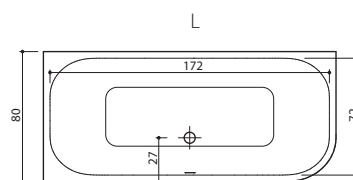

Cannero R/L

- 180 x 80 x 60 cm / 290 l / 100 kg
- Hinta, valkoinen: 3 429,-
- Valkoinen
- Väriallinen