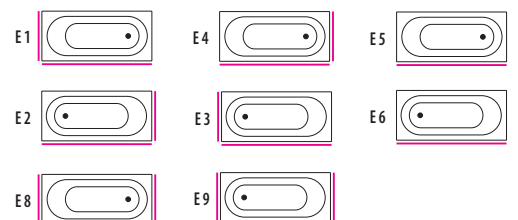

COSMO

Cosmo
• 182 x 86 x 80/64 cm / 250 l / 135 kg

XONYX™
SOLID SURFACE

SEINE 170

Seine 170
• 170 x 80 x 61 cm / 260 l / 100 kg

• Tuote sisältää yhden etupaneelin ja yhden sivupaneelin.

MDF-LEVYSTÄ VALMISTETUN PANEELIN VÄRIVAIHTOEHDOT

PANEELIN SIOITTELUKOODIT

XONYX™
SOLID SURFACE

SEINE 210

Seine 210
• 209 x 80 x 61cm / 260 l / 145 kg

• Tuote sisältää yhden etupaneelin ja yhden sivupaneelin.

MDF-LEVYSTÄ VALMISTETUN PANEELIN VÄRIVAIHTOEHDOT