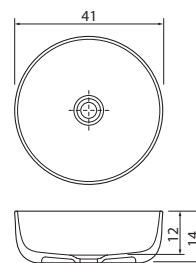

56 x 36 x 14 cm

VARENNA

54 x 38 x 14 cm

LARIO

Ø 41 x 14 cm

KÄYTTÖKYTKIMET JA HIERONTAJÄRJESTELMÄT

	KYLPYAMME	SOFT	COMFORT 1	COMFORT 2
Kytkin				
Vakiovarusteet		<ul style="list-style-type: none">  Ilmahieronta 200 W  Mikrosuuttimet  Extra Safety Assurance 	<ul style="list-style-type: none">  Vesihieronta 1500 W  Normaalit suuttimet  Extra Safety Assurance  Adjustable Back Massage 	<ul style="list-style-type: none">  Ilmahieronta 500 W  Vesihieronta 1500 W  AmbiLight  Normaalit suuttimet  Extra Safety Assurance  Adjustable Back Massage
Järjestelmän kuvaus	<p>Saniteettiakryyliamme, jossa alumiinirunko, etupaneeli, vedenpoistoputki ja ylivuotosuoja.</p>	<p>Saniteettiakryyliamme, jossa alumiinirunko, etupaneeli, vedenpoistoputki, ylivuotosuoja ja valkoiset suojakannet sekä ilmahieronta ammeen pohjassa olevilla mikrosuuttimilla. Ohjauspaneeli sijoitetaan ammeen pitkälle sivulle, jonka yli nouseaan ammeeseen.</p>	<p>Saniteettiakryyliamme, jossa vesihierontajärjestelmä, selkähierontajärjestelmä (ABM™) ja elektroninen on/off-käyttökytkin. Vesihieronta ammeen sivuissa olevilla suuttimilla, hieronnan teho säädettävissä portaattomasti ammeen reunassa olevilla ilmaventtiileillä. Ohjauspaneeli sijoitetaan ammeen pitkälle sivulle, jonka yli nouseaan ammeeseen.</p>	<p>Saniteettiakryyliamme, jossa vesi- ja ilmahierontajärjestelmä, selkähierontajärjestelmä (ABM™), AmbiLight-väriterapiavalaistus ja elektroninen on/off-käyttökytkin. Ilmahieronta ammeen pohjassa ja vesihieronta sivuissa olevilla suuttimilla, vesihieronnan teho säädettävissä portaattomasti ammeen reunassa olevilla ilmaventtiileillä. Ohjauspaneeli sijoitetaan ammeen pitkälle sivulle, jonka yli nouseaan ammeeseen.</p>