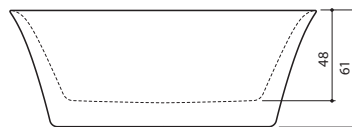

XONYX™
SOLID SURFACE

EURA

160, 180

Eura 160

- 157 x 72 x 61 cm / 210 l / 95 kg
- Valkoinen
- Värillinen

Eura 180

- 180 x 82 x 63 cm / 290 l / 115 kg
- Valkoinen
- Värillinen

XONYX™
SOLID SURFACE