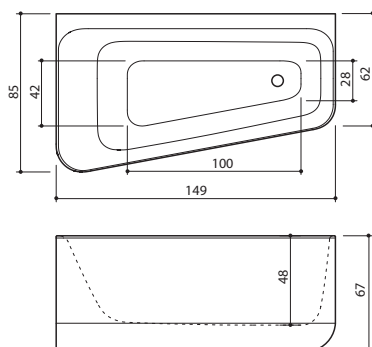

XONYX™
SOLID SURFACE

EURA

160, 180

Eura 160

- 157 x 72 x 61 cm / 210 l / 95 kg
- Valkoinen
- Värillinen

Eura 180

- 180 x 82 x 63 cm / 290 l / 115 kg
- Valkoinen
- Värillinen

XONYX™
SOLID SURFACE

SOGNE

- Sogne
• 169 x 72 x 64 cm / 250 l / 110 kg
• Valkoinen
• Värillinen

XONYX™
SOLID SURFACE

TIBER 150

Tiber 150

- 149 x 85/62 x 67 cm / 240 l / 85 kg
- Valkoinen
- Värillinen

Huom. Saatavilla ainoastaan kuvan mukaisesti.