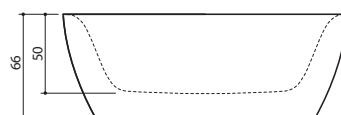

XONYX™
SOLID SURFACE

TIBER 160

Tiber 160

- 159 x 71 x 64 cm / 260 l / 95 kg
- Valkoinen
- Värillinen

XONYX™
SOLID SURFACE

SAND

Sand

- 179 x 90 x 66 cm / 280 l / 125 kg
- Valkoinen
- Värillinen