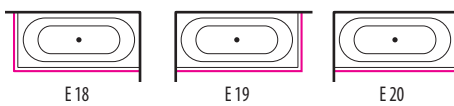

PANEELEIDEN SIOITTELUKODIT (SISÄLTYY AMMEEN HINTAAN)