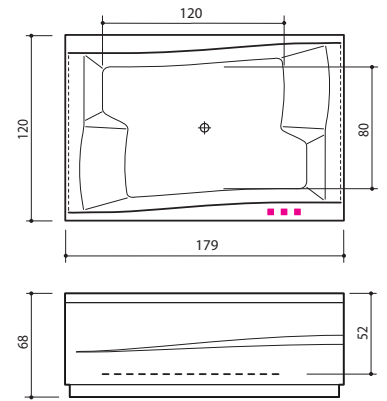

MARE

JÄRJESTELMÄT

PANEELEIDEN SIOITTELUKOODIT (SISÄLTYY AMMEEN HINTAAN)

HANAN SIOITTELUKOODIT

LISÄTARVIKKEET

(katso sivu 50)

H1,5

HUOM! Ohjauspaneeli sijoitetaan ammeen pitkälle sivulle, jonka yli nouseaan ammeeseen.