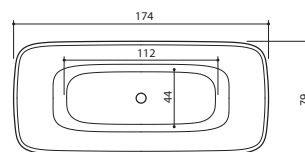

XONYX™
SOLID SURFACE

TIBER 160

Tiber 160

- 159 x 71 x 64 cm / 260 l / 95 kg
- Valkoinen
- Värillinen

XONYX™
SOLID SURFACE

SAND

Sand

- 179 x 90 x 66 cm / 280 l / 125 kg
- Valkoinen
- Värillinen

XONYX™
SOLID SURFACE

MONDO

- Mondo
- 174 x 79 x 63 cm / 260 l / 105 kg
 - Valkoinen
 - Värillinen

XONYX™
SOLID SURFACE

CREDO

Credo

- 167 x 74 x 67/62 cm / 230 l / 100 kg
- Valkoinen
- Värillinen

XONYX™
SOLID SURFACE