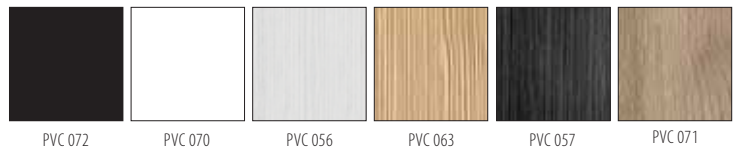

MDF-LEVYSTÄ VALMISTETUN PANEELIN VÄRIVAIHTOEHDOT