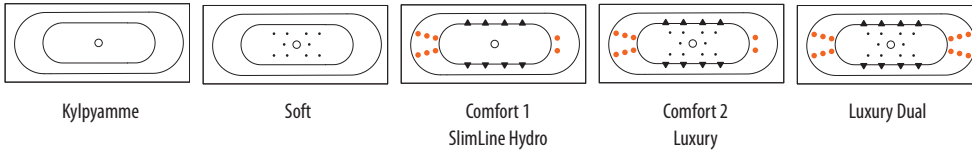

STILO 180

JÄRJESTELMÄT

PANEELEIDEN SIOITTELUKOODIT (SISÄLTYY AMMEEN HINTAAN)

HANAN SIOITTELUKOODIT

SELKÄHIERONNAN VAIHTOEHDOT

BL - selkähieronta vasemmalla (vakiona)

BR - selkähieronta oikealla

LISÄTARVIKKEET

(katso sivu 50)

H1,5

HUOM! Ohjauspaneeli sijoitetaan ammeen pitkälle sivulle, jonka yli nouseaan ammeeseen.

Ilmoita tilattaessa seuraavat tiedot:

- Ammeen nimi ja mitat
- Järjestelmä
- Paneelin sijoittelukoodi (huomioi, että viemärin paikka määräytyy koodin mukaan)
- Hanan sijoittelukoodi
- Lisätarvikkeet