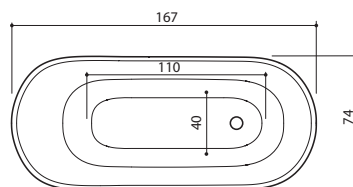

XONYX™
SOLID SURFACE

MONDO

- Mondo
- 174 x 79 x 63 cm / 260 l / 105 kg
 - Valkoinen
 - Värillinen

XONYX™
SOLID SURFACE

CREDO

Credo

- 167 x 74 x 67/62 cm / 230 l / 100 kg
- Valkoinen
- Värillinen

XONYX™
SOLID SURFACE