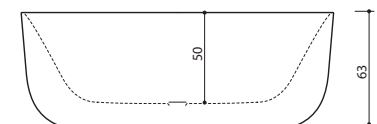

Stresa 180

- 179 x 84 x 63 cm / 335 l / 115 kg
- Valkoinen
- Värillinen

XONYX™
SOLID SURFACE

BAVENO

- Baveno
- 168 x 75 x 64 cm / 250 l / 135 kg
 - Valkoinen
 - Värillinen

• Asennusohjeet: www.laattapiste.fi