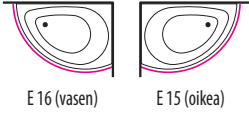

PANEELEIDEN SIOITTELUKOODIT (SISÄLTYY AMMEEN HINTAAN)

LISÄTARVIKKEET

(katso sivu 50)

H1,5

HUOM! Ohjauspaneeli sijoitetaan ammeen pitkälle sivulle, jonka yli nouseaan ammeeseen.

Ilmoita tilattaessa seuraavat tiedot:

- Ammeen nimi ja mitat
- Järjestelmä
- Paneelin sijoittelukoodi (huomioi, että viemärin paikka määräytyy koodin mukaan)
- Hanan sijoittelukoodi
- Lisätarvikkeet