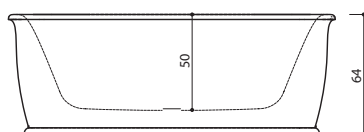

Stresa 180

- 179 x 84 x 63 cm / 335 l / 115 kg
- Valkoinen
- Värillinen

XONYX™
SOLID SURFACE

BAVENO

- Baveno
- 168 x 75 x 64 cm / 250 l / 135 kg
 - Valkoinen
 - Värillinen

• Asennusohjeet: www.laattapiste.fi

XONYX™
SOLID SURFACE

OMEGNA

- Omegna
• 169 x 79 x 63 cm / 255 l / 100 kg
• Valkoinen
• Värillinen

XONYX™
SOLID SURFACE

PALLANZA

L

W

R