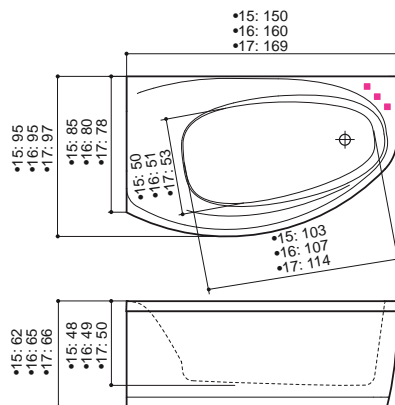

150; 160; 170

Mitat / Vesitilavuus:
Nova 150: 150 x 95 x 62 cm / 220 l
Nova 160: 160 x 95 x 65 cm / 240 l
Nova 170: 169 x 97 x 66 cm / 280 l

Tekniset ja tilausohjeet: sivu 55
 Asennusohjeet: www.laattapiste.fi