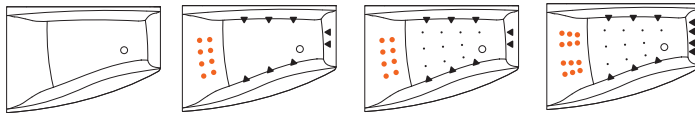

COMBI

JÄRJESTELMÄT

Kylpyamme

Comfort 1
SlimLine Hydro

Comfort 2
Luxury

Luxury Dual

PANEELEIDEN SIOITTELUKOODIT (SISÄLTYY AMMEEN HINTAAN)

E 16 (vasen)