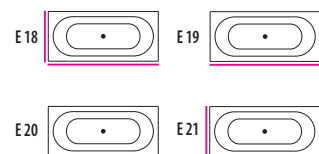

Base W

- 170 x 75 x 63 cm / 250 l / 105 kg

- Tuote sisältää yhden etupaneelin ja yhden sivupaneelin.

- Asennusohjeet: www.laattapiste.fi

MDF-LEVYSTÄ VALMISTETUN PANEELIN VÄRIVAIHTOEHDOT

PANEELIN SIJOITTELUKOODIT