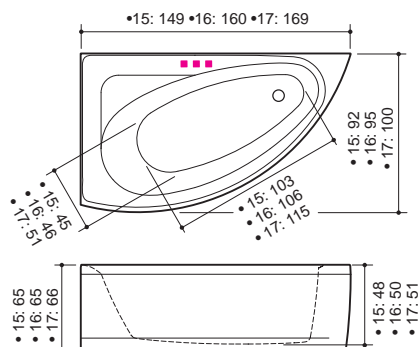

Tekniset ja tilausohjeet: sivu 53
 Asennusohjeet: www.laattapiste.fi

PANEL+

AVEO

Mitat / Vesitilavuus:
Aveo: 188 x 89 x 70 cm / 300 l

Tekniset ja tilausohjeet: sivu 53
 Asennusohjeet: www.laattapiste.fi

	Aveo
Kylpyamme	✓
Soft	✓
Comfort 1	✓
Comfort 2	✓
Luxury	✓
Luxury Dual	✓
Slimline Hydro	✓

MARE

Mitat / Vesitilavuus:
Mare: 179 x 120 x 68 cm / 535 l

Tekniset ja tilausohjeet: sivu 54
 Asennusohjeet: www.laattapiste.fi

	Mare
Kylpyamme	✓
Soft	-
Comfort 1	✓
Comfort 2	✓
Luxury	✓
Luxury Dual	✓
Slimline Hydro	✓

PANEL+

STUDIO

150; 160; 170

Mitat / Vesitilavuus:

Studio 150: 149 x 92 x 65 cm / 180 l

Studio 160: 160 x 92 x 65 cm / 205 l

Studio 170: 169 x 100 x 66 cm / 235 l

	150	160	170
Kylpyamme	✓	✓	✓
Soft	✓	✓	✓
Comfort 1	✓	✓	✓
Comfort 2	✓	✓	✓
Luxury	✓	✓	✓
Luxury Dual	-	-	-
Slimline Hydro	✓	✓	✓