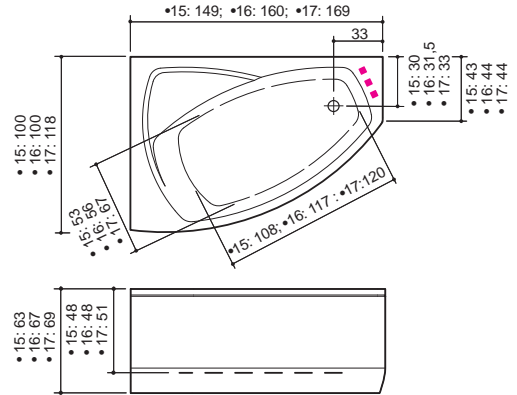

LISÄTARVIKKEET

(katso sivu 50)

H1,5

HUOM! Ohjauspaneeli sijoitetaan ammeen pitkälle sivulle, jonka yli nouseaan ammeeseen.

Ilmoita tilattaessa seuraavat tiedot:

- Ammeen nimi ja mitat
- Järjestelmä
- Paneelin sijoittelukoodi (huomioi, että viemärin paikka määräytyy koodin mukaan)
- Hanan sijoittelukoodi
- Lisätarvikkeet