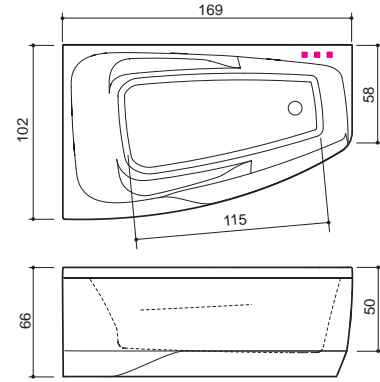

LISÄTARVIKKEET

(katso sivu 50)

H1,5

HUOM! Ohjauspaneeli sijoitetaan ammeen pitkälle sivulle, jonka yli nouseaan ammeeseen.

Ilmoita tilattaessa seuraavat tiedot:

- Ammeen nimi ja mitat
- Järjestelmä
- Paneelin sijoittelukoodi (huomioi, että viemärin paikka määräytyy koodin mukaan)
- Hanan sijoittelukoodi
- Lisätarvikkeet