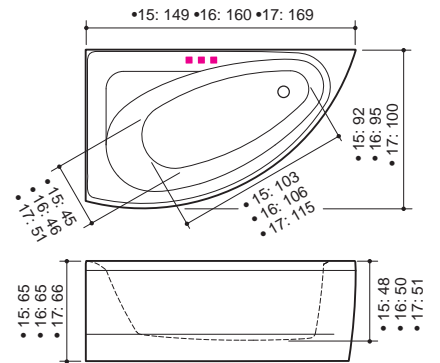

JÄRJESTELMÄT

PANEELEIDEN SIOITTELUKOODIT (SISÄLTYY AMMEEN HINTAAN)

LISÄTARVIKKEET

(katso sivu 50)

H1,5

HUOM! Ohjauspaneeli sijoitetaan ammeen pitkälle sivulle, jonka yli nouseaan ammeeseen.

Ilmoita tilattaessa seuraavat tiedot: