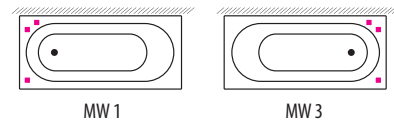

STILO 150 / 160 / 170

JÄRJESTELMÄT

PANEELEIDEN SIOITTELUKOODIT (SISÄLTYY AMMEEN HINTAAN)

HANAN SIOITTELUKOODIT

LISÄTARVIKKEET

(katso sivu 50)

H1,5

HUOM! Ohjauspaneeli sijoitetaan ammeen pitkälle sivulle, jonka yli nouseaan ammeeseen.