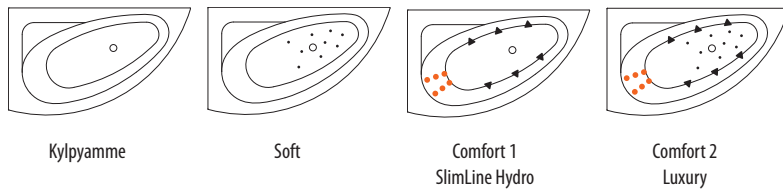

STUDIO 150 / 160 / 170

JÄRJESTELMÄT

PANEELEIDEN SIOITTELUKOODIT (SISÄLTYY AMMEEN HINTAAN)