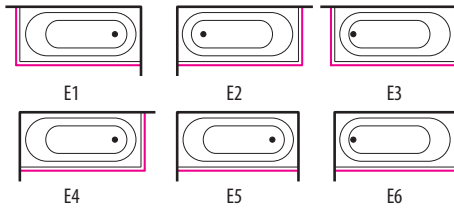

PANEELEIDEN SIOITTELUKODIT (SISÄLTYY AMMEEN HINTAAN)