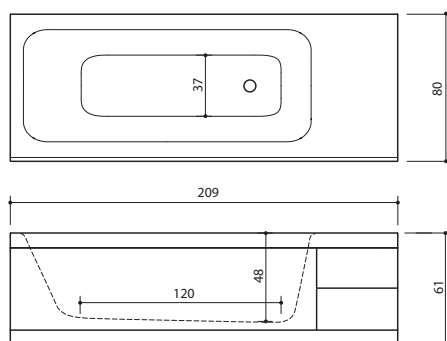

PANEELIN SIOITTELUKOODIT

XONYX™
SOLID SURFACE

SEINE 210

Seine 210
• 209 x 80 x 61cm / 260 l / 145 kg

• Tuote sisältää yhden etupaneelin ja yhden sivupaneelin.

MDF-LEVYSTÄ VALMISTETUN PANEELIN VÄRIVAIHTOEHDOT