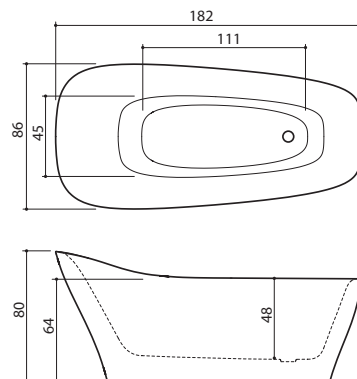

XONYX™
SOLID SURFACE

MONDO

- Mondo
- 174 x 79 x 63 cm / 260 l / 105 kg
 - Valkoinen
 - Värillinen

XONYX™
SOLID SURFACE

CREDO

Credo

- 167 x 74 x 67/62 cm / 230 l / 100 kg
- Valkoinen
- Värillinen

XONYX™
SOLID SURFACE

COSMO

Cosmo
• 182 x 86 x 80/64 cm / 250 l / 135 kg

XONYX™
SOLID SURFACE

SEINE 170

Seine 170
• 170 x 80 x 61 cm / 260 l / 100 kg

• Tuote sisältää yhden etupaneelin ja yhden sivupaneelin.

MDF-LEVYSTÄ VALMISTETUN PANEELIN VÄRIVAIHTOEHDOT