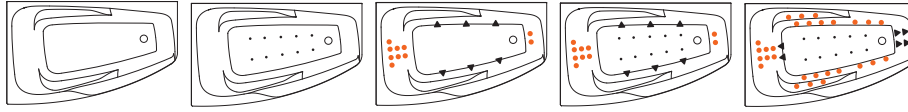

KLEO

JÄRJESTELMÄT

Kylpyamme

Soft

Comfort 1
SlimLine Hydro

Comfort 2
Luxury

Luxury Dual

PANEELEIDEN SIOITTELUKOODIT (SISÄLTYY AMMEEN HINTAAN)