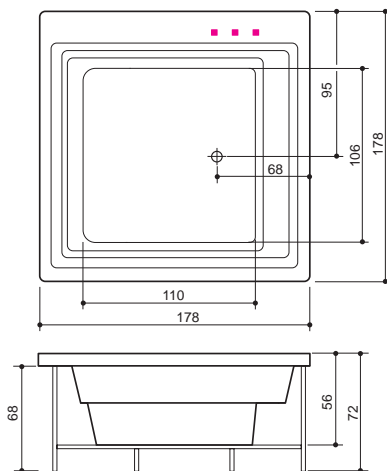

Q Room
Kylpyamme	✓
Soft	-
Comfort 1	-
Comfort 2	-
Luxury	-
Luxury Dual	✓
Slimline Hydro	-