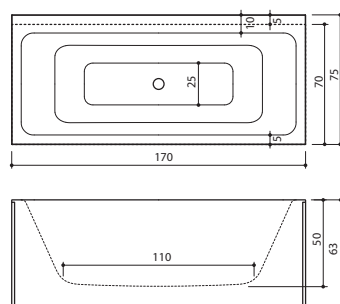

DANUBE

130, 140, 155

- Danube 130
 • 130 x 70 x 61 cm / 190 l / 75 kg
 • Valkoinen
 • Värillinen

- Danube 140
 • 140 x 70 x 62 cm / 215 l / 90 kg
 • Valkoinen
 • Värillinen

- Danube 155
 • 154 x 71 x 65 cm / 240 l / 100 kg
 • Valkoinen
 • Värillinen

XONYX™
SOLID SURFACE

ALLORA

- Allora
- Ø 134 x 64 cm / 400 l / 130 kg
 - Valkoinen
 - Värillinen

Base W

XONYX™
SOLID SURFACE

BASE

Base

- 170 x 70 x 63 cm / 250 l / 100 kg

Base W

- 170 x 75 x 63 cm / 250 l / 105 kg

- Tuote sisältää yhden etupaneelin ja yhden sivupaneelin.

- Asennusohjeet: www.laattapiste.fi

MDF-LEVYSTÄ VALMISTETUN PANEELIN VÄRIVAIHTOEHDOT

PANEELIN SIJOITTELUKOODIT