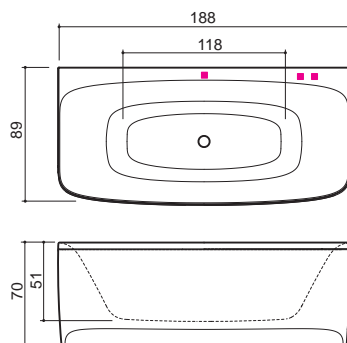

PANEL+

STILO

150; 160; 170

Mitat / Vesitilavuus:

Stilo 150: 149 x 70 x 64 cm / 205 l

Stilo 160: 159 x 70 x 65 cm / 230 l

Stilo 170: 169 x 75 x 67 cm / 260 l

	150	160	170
Kylpyamme	✓	✓	✓
Soft	✓	✓	✓
Comfort 1	✓	✓	✓
Comfort 2	✓	✓	✓
Luxury	✓	✓	✓
Luxury Dual	-	-	-
Slimline Hydro	✓	✓	✓

Tekniset ja tilausohjeet: sivu 52
Asennusohjeet: www.laattapiste.fi

PANEL+

STILO

180

Mitat / Vesitilavuus:
Stilo 180: 179 x 80 x 68 cm / 250 l

Tekniset ja tilausohjeet: sivu 52
 Asennusohjeet: www.laattapiste.fi

	180
Kylpyamme	✓
Soft	✓
Comfort 1	✓
Comfort 2	✓
Luxury	✓
Luxury Dual	✓
Slimline Hydro	✓

PANEL+

FORMA

Mitat / Vesitilavuus:
Forma: 179 x 80 x 68 cm / 235 l

	Forma
Kylpyamme	✓
Soft	✓
Comfort 1	✓
Comfort 2	✓
Luxury	✓
Luxury Dual	✓
Slimline Hydro	✓

Tekniset ja tilausohjeet: sivu 53
 Asennusohjeet: www.laattapiste.fi

PANEL+

AVEO

Mitat / Vesitilavuus:
Aveo: 188 x 89 x 70 cm / 300 l

Tekniset ja tilausohjeet: sivu 53
 Asennusohjeet: www.laattapiste.fi

	Aveo
Kylpyamme	✓
Soft	✓
Comfort 1	✓
Comfort 2	✓
Luxury	✓
Luxury Dual	✓
Slimline Hydro	✓