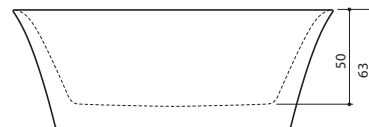

XONYX™
SOLID SURFACE

EURA

160, 180

Eura 160

- 157 x 72 x 61 cm / 210 l / 95 kg
- Valkoinen
- Värillinen

Eura 180

- 180 x 82 x 63 cm / 290 l / 115 kg
- Valkoinen
- Värillinen

XONYX™
SOLID SURFACE