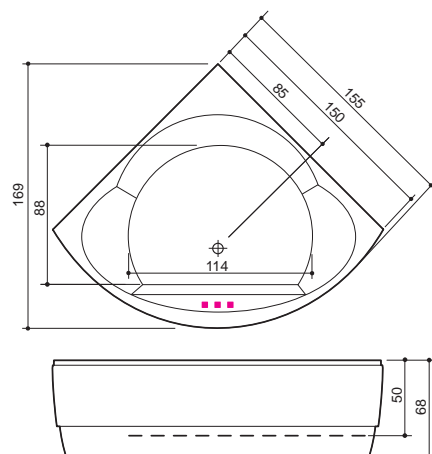

Tekniset ja tilausohjeet: sivu 57
 Asennusohjeet: www.laattapiste.fi

	140	150
Kylpyamme	✓	✓
Soft	✓	✓
Comfort 1	✓	✓
Comfort 2	✓	✓
Luxury	✓	✓
Luxury Dual	✓	✓
Slimline Hydro	✓	✓

PANEL+

PLAZA

Mitat / Vesitilavuus:
Plaza: 155 x 155 x 68 cm / 430 l

Tekniset ja tilausohjeet: sivu 57
 Asennusohjeet: www.laattapiste.fi

	Plaza
Kylpyamme	✓
Soft	✓
Comfort 1	✓
Comfort 2	✓
Luxury	✓
Luxury Dual	✓
Slimline Hydro	-

Q ROOM

Mitat / Vesitilavuus:
Q Room: 178 x 178 x 72 cm / 600 l