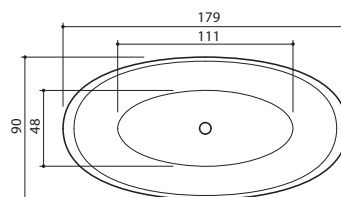

XONYX™
SOLID SURFACE

TIBER 160

Tiber 160

- 159 x 71 x 64 cm / 260 l / 95 kg
- Valkoinen
- Värillinen

XONYX™
SOLID SURFACE

SAND

Sand

- 179 x 90 x 66 cm / 280 l / 125 kg
- Valkoinen
- Värillinen