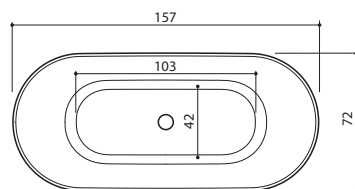

Base W

- 170 x 75 x 63 cm / 250 l / 105 kg

- Tuote sisältää yhden etupaneelin ja yhden sivupaneelin.

- Asennusohjeet: www.laattapiste.fi

MDF-LEVYSTÄ VALMISTETUN PANEELIN VÄRIVAIHTOEHDOT

PANEELIN SIJOITTELUKOODIT

XONYX™
SOLID SURFACE

EURA

160, 180

Eura 160

- 157 x 72 x 61 cm / 210 l / 95 kg
- Valkoinen
- Värillinen

Eura 180

- 180 x 82 x 63 cm / 290 l / 115 kg
- Valkoinen
- Värillinen

XONYX™
SOLID SURFACE