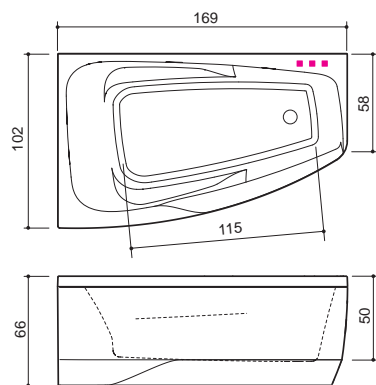

150; 160; 170

Mitat / Vesitilavuus:
Nova 150: 150 x 95 x 62 cm / 220 l
Nova 160: 160 x 95 x 65 cm / 240 l
Nova 170: 169 x 97 x 66 cm / 280 l

Tekniset ja tilausohjeet: sivu 55
 Asennusohjeet: www.laattapiste.fi

	150	160	170
Kylpyamme	✓	✓	✓
Soft	✓	✓	✓
Comfort 1	✓	✓	✓
Comfort 2	✓	✓	✓
Luxury	✓	✓	✓
Luxury Dual	-	-	-
Slimline Hydro	✓	✓	✓

PANEL+

KLEO

Mitat / Vesitilavuus:
Kleo: 169 x 102 x 66 cm / 300 l

Tekniset ja tilausohjeet: sivu 56
 Asennusohjeet: www.laattapiste.fi