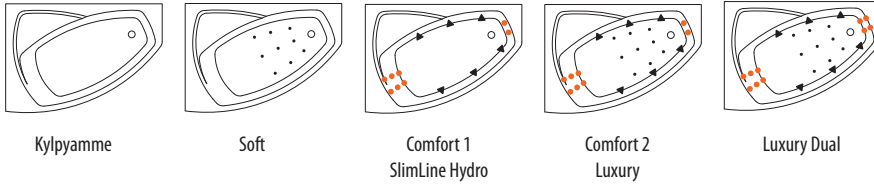

AURA 150 / 160 / 170

JÄRJESTELMÄT

PANEELEIDEN SIOITTELUKOODIT (SISÄLTYY AMMEEN HINTAAN)