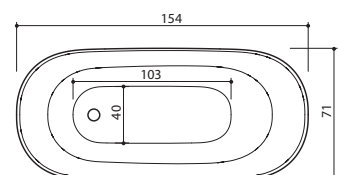

DANUBE

130, 140, 155

- Danube 130
 • 130 x 70 x 61 cm / 190 l / 75 kg
 • Valkoinen
 • Värillinen

- Danube 140
 • 140 x 70 x 62 cm / 215 l / 90 kg
 • Valkoinen
 • Värillinen

- Danube 155
 • 154 x 71 x 65 cm / 240 l / 100 kg
 • Valkoinen
 • Värillinen