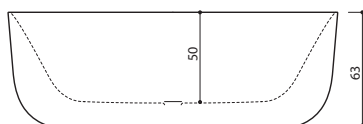

Stresa 180

- 179 x 84 x 63 cm / 335 l / 115 kg
- Valkoinen
- Värillinen

XONYX™
SOLID SURFACE

BAVENO

- Baveno
- 168 x 75 x 64 cm / 250 l / 135 kg
 - Valkoinen
 - Värillinen

• Asennusohjeet: www.laattapiste.fi