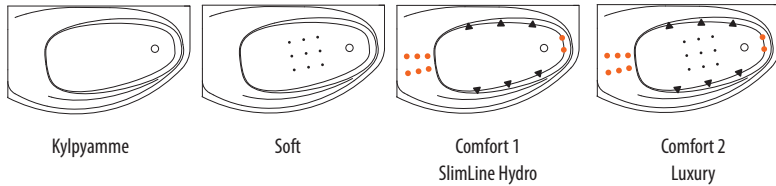

NOVA 150 / 160 / 170

JÄRJESTELMÄT

PANEELEIDEN SIOITTELUKOODIT (SISÄLTYY AMMEEN HINTAAN)