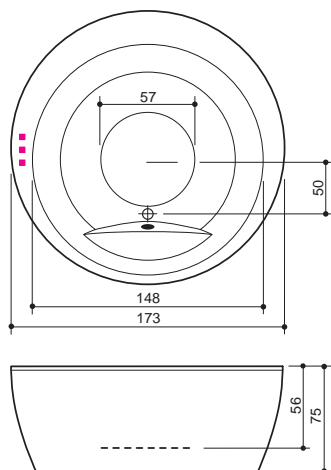

Tekniset ja tilausohjeet: sivu 57
 Asennusohjeet: www.laattapiste.fi

	Plaza
Kylpyamme	✓
Soft	✓
Comfort 1	✓
Comfort 2	✓
Luxury	✓
Luxury Dual	✓
Slimline Hydro	-

Q ROOM

Mitat / Vesitilavuus:
Q Room: 178 x 178 x 72 cm / 600 l

SYMPHONY XL

Mitat / Vesitilavuus:
Symphony XL: Ø 173 x 75 cm / 475 l

Tekniset ja tilausohjeet: sivu 58
Asennusohjeet: www.laattapiste.fi

	Symphony XL
Kylpyamme	✓
Soft	-
Comfort 1	-
Comfort 2	-
Luxury	✓
Luxury Dual	✓
Slimline Hydro	-