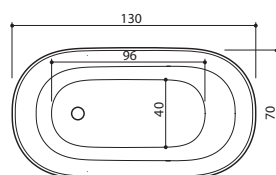

DANUBE

130, 140, 155

- Danube 130
 • 130 x 70 x 61 cm / 190 l / 75 kg
 • Valkoinen
 • Värillinen

- Danube 140
 • 140 x 70 x 62 cm / 215 l / 90 kg
 • Valkoinen
 • Värillinen

- Danube 155
 • 154 x 71 x 65 cm / 240 l / 100 kg
 • Valkoinen
 • Värillinen