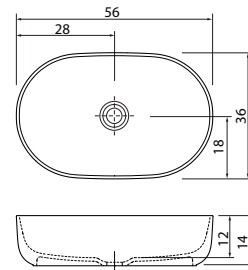

DOGNO

56 x 36 x 14 cm