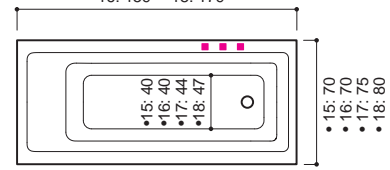

• 15: 149 • 17: 169
• 16: 159 • 18: 179