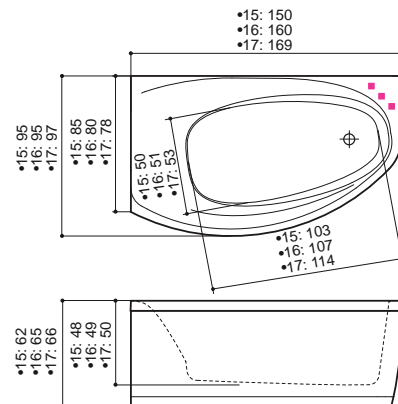

LISÄTARVIKKEET

(katso sivu 54)

H1,5

HUOM! Ohjauspaneeli sijoitetaan ammeen pitkälle sivulle, jonka yli nouseaan ammeeseen.

Ilmoita tilattaessa seuraavat tiedot:

- Ammeen nimi ja mitat
- Järjestelmä
- Paneelin sijoittelukoodi (huomioi, että viemärin paikka määräytyy koodin mukaan)
- Hanan sijoittelukoodi
- Lisätarvikkeet